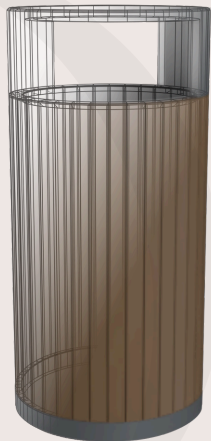

Diseño a medida

Diseñamos **mobiliario urbano personalizado** según las necesidades de cada proyecto.

Fabricamos piezas en dimensiones, materiales y acabados específicos, asegurando **durabilidad y calidad**.

Ofrecemos soluciones desde ajustes en modelos existentes hasta **nuevos desarrollos para cada espacio**.